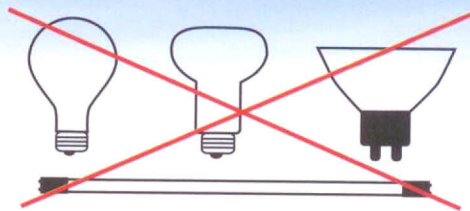

NÁDOBA NA ÚSPORNÉ KOMPAKTNÍ ZÁŘIVKY A VÝBOJKY

ekolamp

Do nádoby patří

kompaktní úsporné zářivky | výbojky | lineární (trubicové) zářivky do 40 cm
světelné zdroje s LED diodami

Do nádoby nepatří

klasické žárovky | reflektorové žárovky | halogenové žárovky
lineární (trubicové) zářivky nad 40 cm