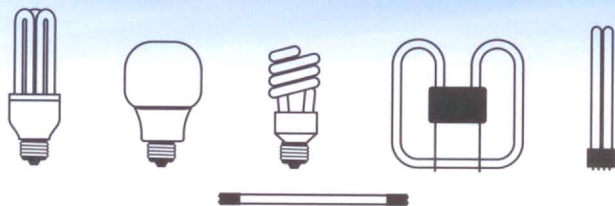

NÁDOBA NA ÚSPORNÉ KOMPAKTNÍ ZÁŘIVKY A VÝBOJKY

ekolamp

Do nádoby patří

kompaktní úsporné zářivky | výbojky | lineární (trubicové) zářivky do 40 cm
světelné zdroje s LED diodami

Do nádoby nepatří

klasické žárovky | reflektorové žárovky | halogenové žárovky
lineární (trubicové) zářivky nad 40 cm